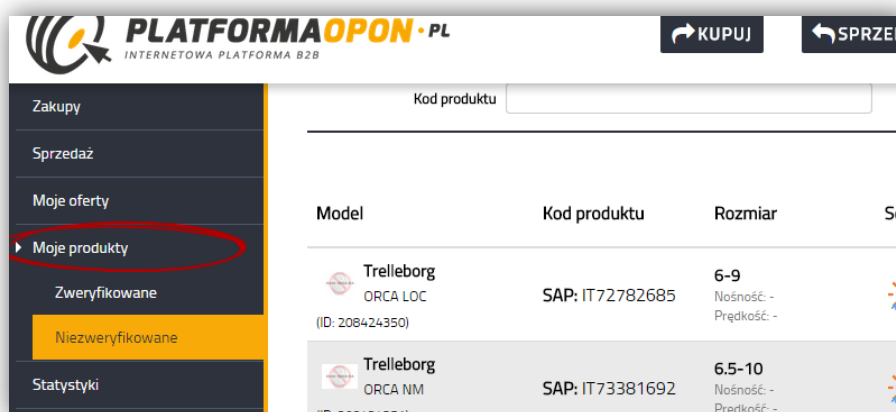

MOJE PORODUKTY – opis działania

Jest to centrum integracji produktów. **Moje produkty** pozwalają na dodawanie nowych produktów do bazy Platformy, integrację Państwa produktów z kodami własnymi z produktami w bazie, jak również wystawianie ofert na produkty własne. Dzięki temu mają Państwo narzędzie które umożliwi w szybki sposób uzupełnić braki produktowe, a tym samym poprawić jakość Państwa oferty.

Moje produkty znajdują się w panelu **MÓJ PROFIL**

Jak to działa.

Moje produkty podzielone są na dwie podstrefy **Zweryfikowane** i **Niezweryfikowane**, jak sama nazwa wskazuje w pierwszym miejscu znajdują się produkty poprawnie przypisane przez Państwa, w drugiej zaś produkty nowe jeszcze nie przypisane.

Wszystkie nowo dodane produkty przez Państwa ręcznie jak i dodane przez system automatycznie w czasie importu trafiają do strefy **Niezweryfikowane**.

Należy taki produkt powiązać z produktem w bazie poprzez kliknięcie w ikonkę lupy.